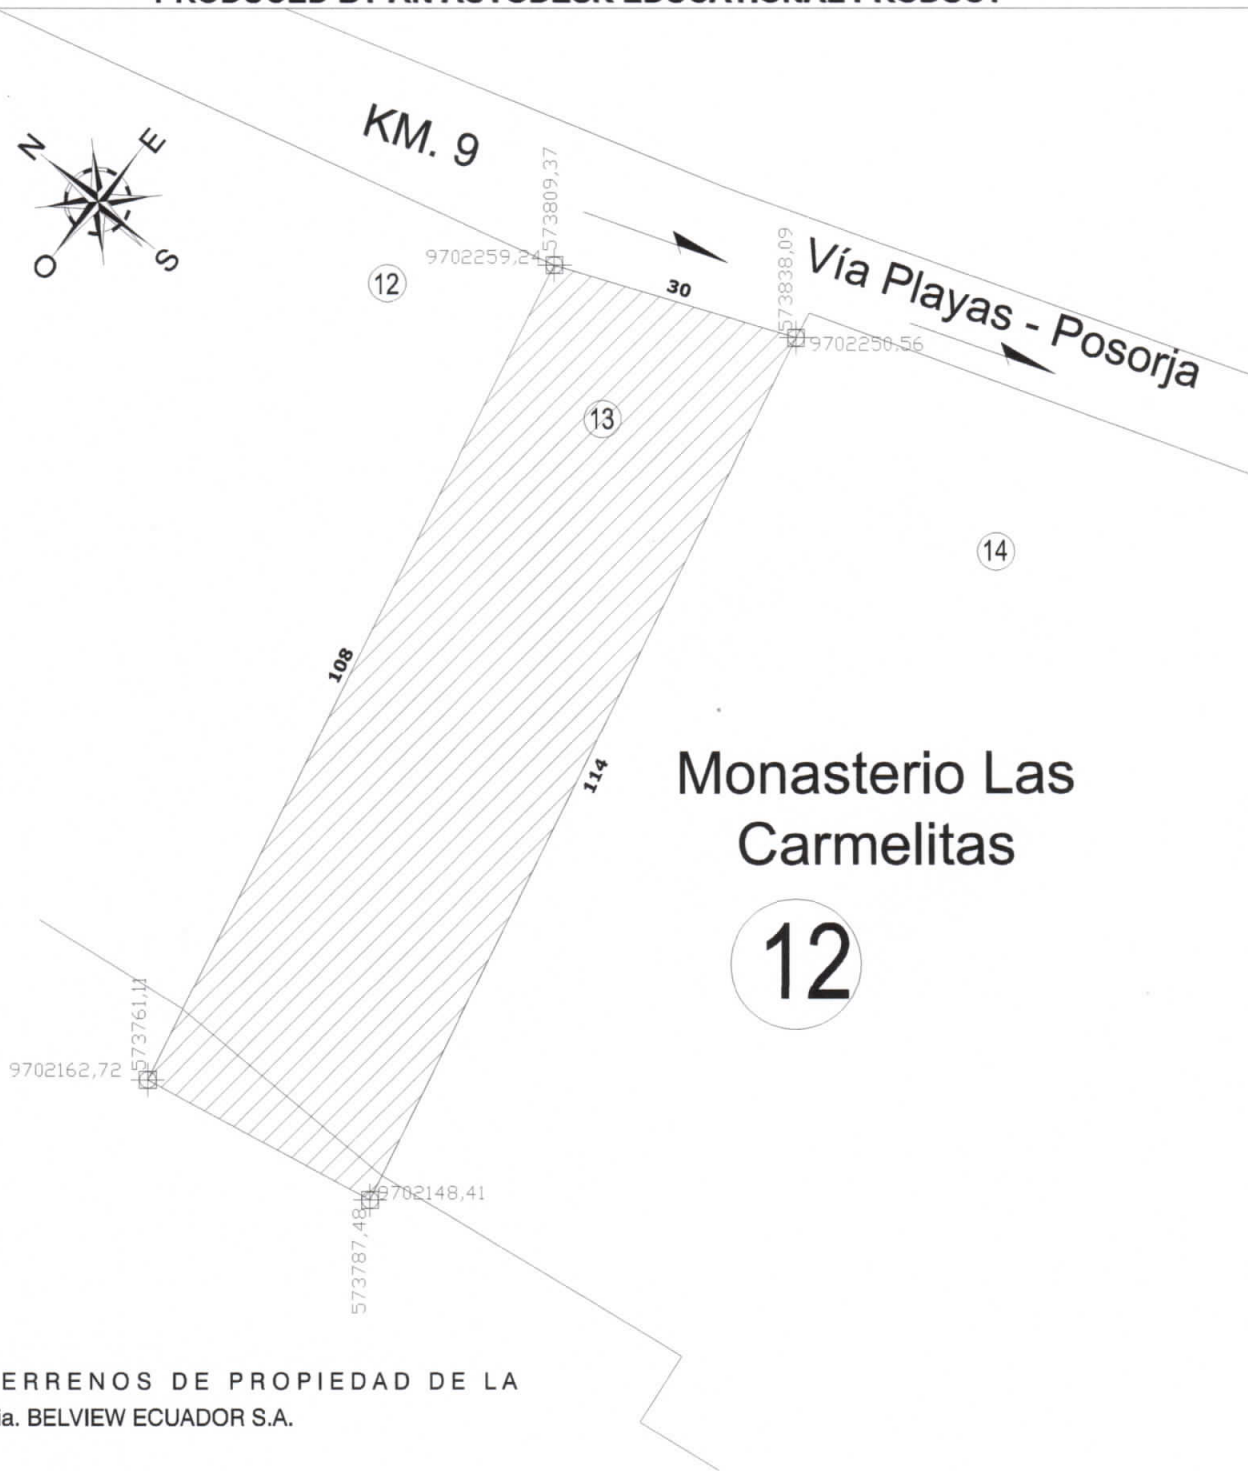

PRODUCED BY AN AUTODESK EDUCATIONAL PRODUCT

PRODUCED BY AN AUTODESK EDUCATIONAL PRODUCT

Monasterio Las Carmelitas

12

TERRENOS DE PROPIEDAD DE LA
Cia. BELVIEW ECUADOR S.A.

UBICACION

PROVINCIA -----GUAYAS
CANTON-----PLAYAS
ZONA-----03
SECTOR-----08
MANZANA-----12
LOTE ----- N° 013

CODIGO ANTERIOR :03-08-12-013

LINDEROS Y MEDIDAS DEL LOTE N° 13

Norte	Solar N° 12	con 108 m
Sur	Solar N° 14 (las Carmelitas)	con 114m
Este	Vía Playas-Posorja	con 30m
Oeste	Playa de Mar	con 30m

Area del Solar 3.312,00 m²

OBRA:	
PLANIMETRIA	
GEOREFERENCIADA	
LEV. CALC. Y DIBUJO	ESCALA: INDICADAS
	FECHA: ENERO / 2011
	CONTIENE: CROQUIS Y AREA DEL LOTE
PROPIETARIO: Cia. BELVIEW ECUADOR S.A.	LAMINA: L 1