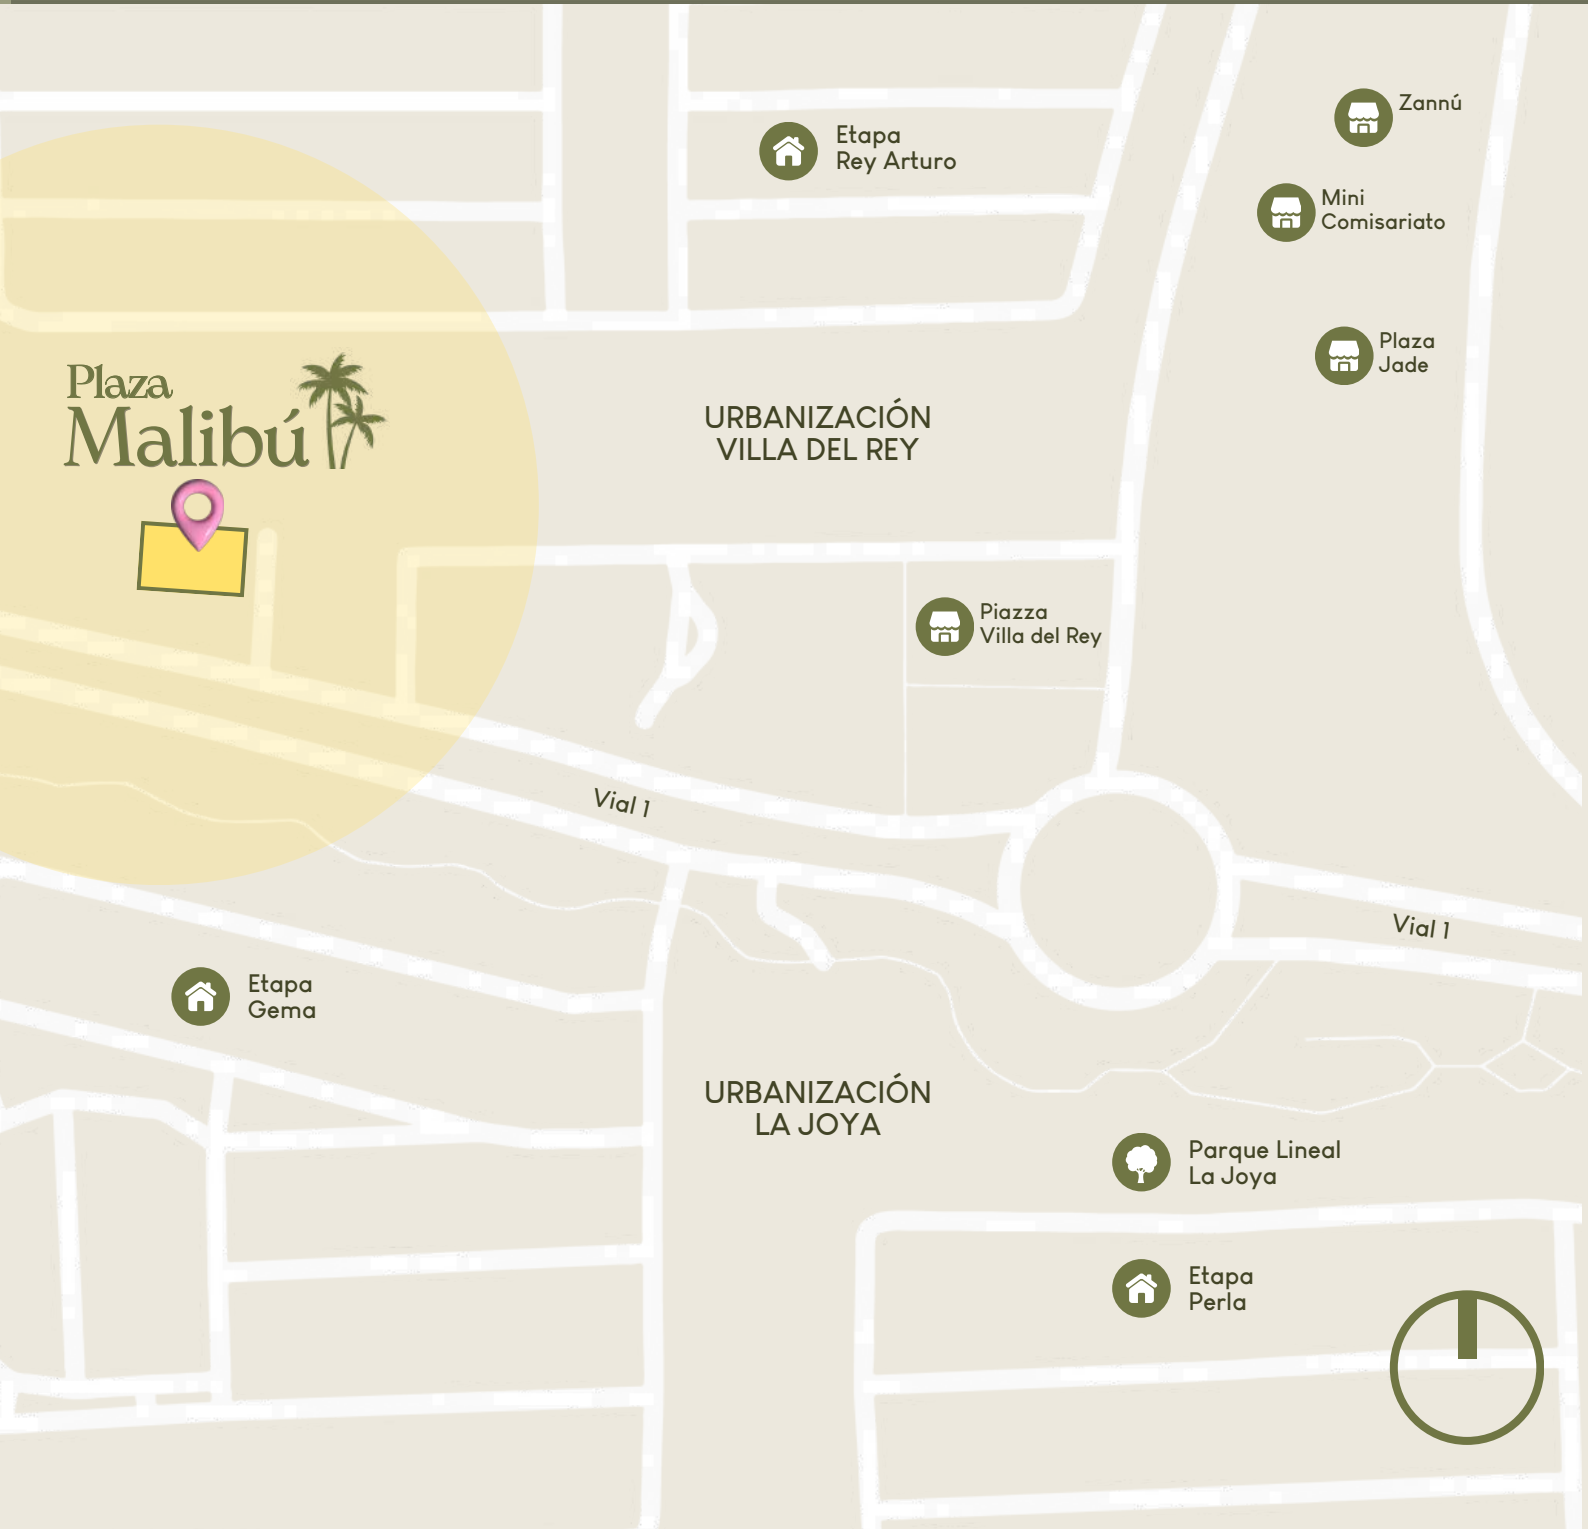

Plaza Malibú

Plaza Malibú

Urbanización
La Joya

Desde 25m²
a 60 m²

Accesibilidad
Universal

Parqueadero
10 Plazas

LOCAL

Boutiques

Salud

Restaurantes

Belleza

Servicios

En Malibu Plaza podrás encontrar

diversos locales

LOCAL
LOCAL
LOCAL
LOCAL

LOCAL LOCAL

LOCAL LOCAL

MALIBU
PLAZA

♿

📍 Espacios comerciales de primera
en ubicación estratégica

Tu nuevo punto de encuentro con el éxito

¡Alquila el local ideal!

PLANTA BAJA

Plaza
Malibú 